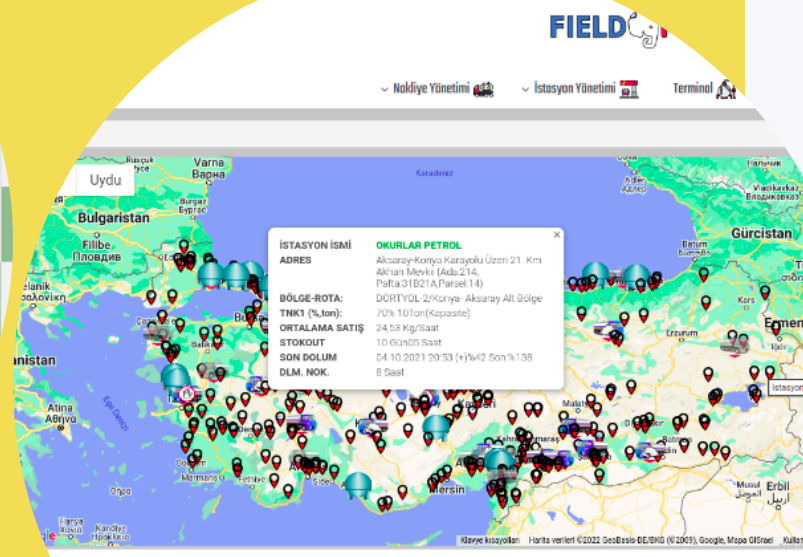

## Kumanda Panosu

Dilerseniz tesiste bulunan motor, kompresör, gaz sensörü ve vanaları kontrol edecek opsiyon

Tank altı ve yanına Ultrasonik Sensör

Seviye K.Süre Planlama 28.1

Ortalama İkmal:14.920 kg)

Tarih	Seviye	K.Süre	Planlama	Miktar	Statüs
26.12.22 13:14 3.478kg   143%	42%	00 Gün 19 Saat	3.360 kg		Red
30.11.22 19:18 2.466kg   75%	!	00 Gün 11 Saat	4.725 kg		Red
26.12.22 12:06 1.960kg   76%	63%	03 Gün 15 Saat	1.610 kg		Green
26.12.22 15:19 1.771kg   62%	37%	01 Gün 20 Saat	3.243 kg		Green
22.12.22 16:45 1.83%	57%	39 Gün 06 Saat	1.777 kg		Green
	82%	37 Gün 05 Saat	205 kg		Green

YETKİLİ : GÖKHAN ERDOĞAN  
TELEFON : 0533 459 05 75  
DURUM :  
UYGUN 06 01

SEVİYE	SAYAÇ
Tarih	Mikta
26.07.2022 12:30:50	3.668 K
23.07.2022 20:01:32	4.301 Kg
20.07.2022 15:38:16	3.795 Kg
17.07.2022 14:54:50	3.289 Kg
15.07.2022 13:30:08	3.668 Kg
12.07.2022 16:38:18	4.364 Kg
10.07.2022 15:50:42	4.617 Kg
08.07.2022 16:46:53	3.984 Kg
07.07.2022 02:07:05	2.783 Kg
04.07.2022 14:35:14	3.921 Kg
02.07.2022 02:07:23	3.795 Kg
28.06.2022 17:22:51	3.921 Kg
25.06.2022 22:41:22	3.921 Kg
23.06.2022 17:31:00	3.921 Kg