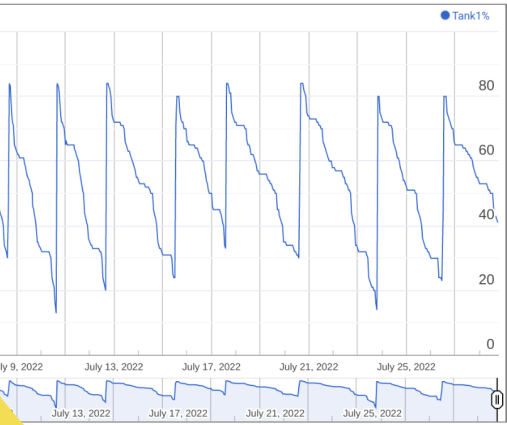

## Kumanda Panosu

Dilerseniz tesiste bulunan motor, kompresör, gaz sensörü ve vanaları kontrol edecek opsiyon

Tank altı ve yanına Ultrasonik Sensör

Seviye K.Süre Planlama 28.1

Ortalama İkmal:14.920 kg)

Tarih	Seviye	K.Süre	Planlama	Miktar	Statüs
26.12.22 13:14 3.478kg   143%	42%	00 Gün 19 Saat	3.360 kg		Red
30.11.22 19:18 2.466kg   75%	!	00 Gün 11 Saat	4.725 kg		Red
26.12.22 12:06 1.960kg   76%	63%	03 Gün 15 Saat	1.610 kg		Green
26.12.22 15:19 1.771kg   62%	37%	01 Gün 20 Saat	3.243 kg		Green
22.12.22 16:45 1.83%	57%	39 Gün 06 Saat	1.777 kg		Green
	82%	37 Gün 05 Saat	205 kg		Green

YETKİLİ : GÖKHAN ERDOĞAN  
TELEFON : 0533 459 05 75  
DURUM :  
UYGUN 06 01

SEVİYE	SAYAÇ
Tarih	Mikta
26.07.2022 12:30:50	3.668 K
23.07.2022 20:01:32	4.301 Kg
20.07.2022 15:38:16	3.795 Kg
17.07.2022 14:54:50	3.289 Kg
15.07.2022 13:30:08	3.668 Kg
12.07.2022 16:38:18	4.364 Kg
10.07.2022 15:50:42	4.617 Kg
08.07.2022 16:46:53	3.984 Kg
07.07.2022 02:07:05	2.783 Kg
04.07.2022 14:35:14	3.921 Kg
02.07.2022 02:07:23	3.795 Kg
28.06.2022 17:22:51	3.921 Kg
25.06.2022 22:41:22	3.921 Kg
23.06.2022 17:31:00	3.921 Kg